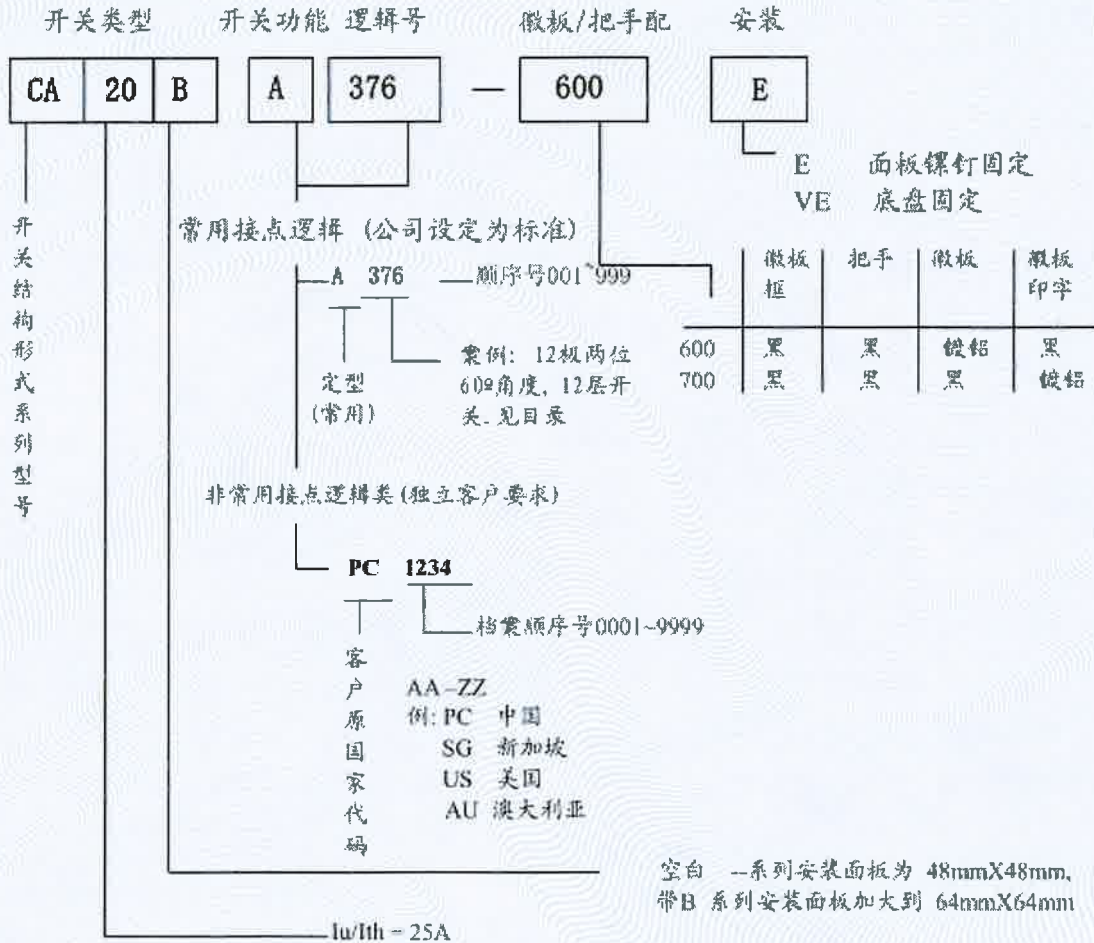

生产者名称及地址

Kraus & Naimer Produktion GmbH
A-1181 Wien Schumanngasse 31-39 Austria

生产企业名称及地址

Kraus & Naimer Produktion GmbH
A-2722 Weikersdorf Puchbergerstr 201 Austria

产品名称和系列、型号、规格

开关

CA20,CA20B;Uimp: 4kV;Ui: 690V;Ith: 25A;Ue/Ie: 690V/13A (AC-23A),690V/9A (AC-3);Icw: 280A/1s;Icm(峰值): 494A;Iq:1kA;极数: 3P;使用频率: 50/60Hz;型号解释
见附页

中国质量认证中心有限公司

中国国家强制性产品认证证书

证书编号：2024010302687187

证书附页：第 1 页 共 1 页

本页为证书附页，应与证书主页同时使用。

中国质量认证中心

CHINA QUALITY CERTIFICATION CENTRE

中国质量认证中心有限公司