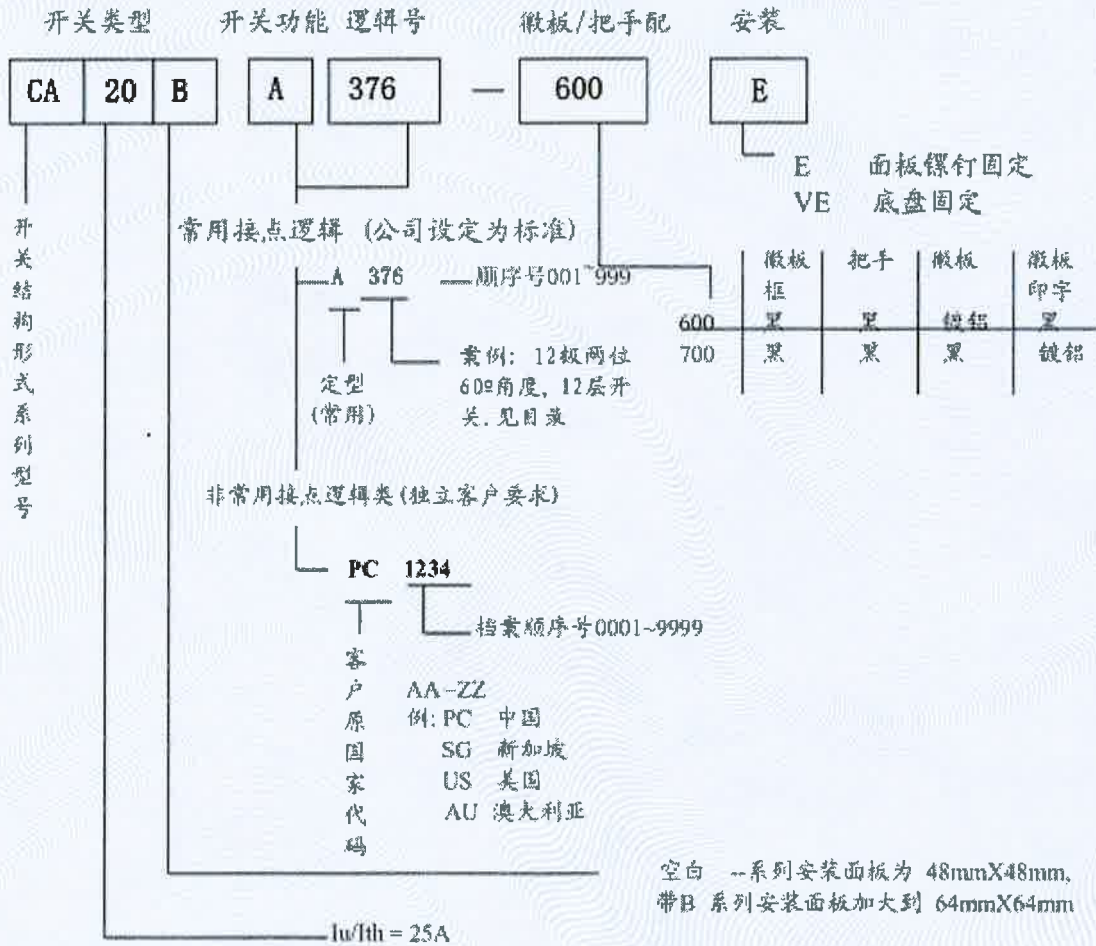

生产者名称及地址

Kraus & Naimer Produktion GmbH
A-1181 Wien Schumannngasse 31-39 Austria

生产企业名称及地址

Kraus & Naimer Production Ltd
42 Miramar Avenue, Miramar, Wellington, New Zealand 6022

产品名称和系列、型号、规格

开关

CA20, CA20B; Uimp: 4kV; Ui: 690V; Ith: 25A; Ue/Ie:
690V/13A(AC-23A), 690V/9A(AC-3); Icw: 280A/1s; Icm(峰值): 494A; Iq: 1kA; 极数: 3P;
适用频率: 50/60Hz; 型号解释见附页

产品标准和技术要求

GB/T 14048.3-2017

上述产品符合《强制性产品认证实施规则 低压电器 低压元器件》
(CNCA-C03-02:2024)的要求, 特发此证。

发证日期: 2024年09月13日 有效期至: 2029年09月12日

证书信息和有效性可扫描下方二维码或登录发证机构网站查验,
也可在认监委网站 (www.cnca.gov.cn) 查询。

签发:

谢肇煦

中国质量认证中心
CHINA QUALITY CERTIFICATION CENTRE

中国质量认证中心有限公司

中国国家强制性产品认证证书

证书编号: 2024010302687231

证书附页: 第 1 页 共 1 页

本页为证书附页, 应与证书主页同时使用。

中国质量认证中心
CHINA QUALITY CERTIFICATION CENTRE

中国质量认证中心有限公司